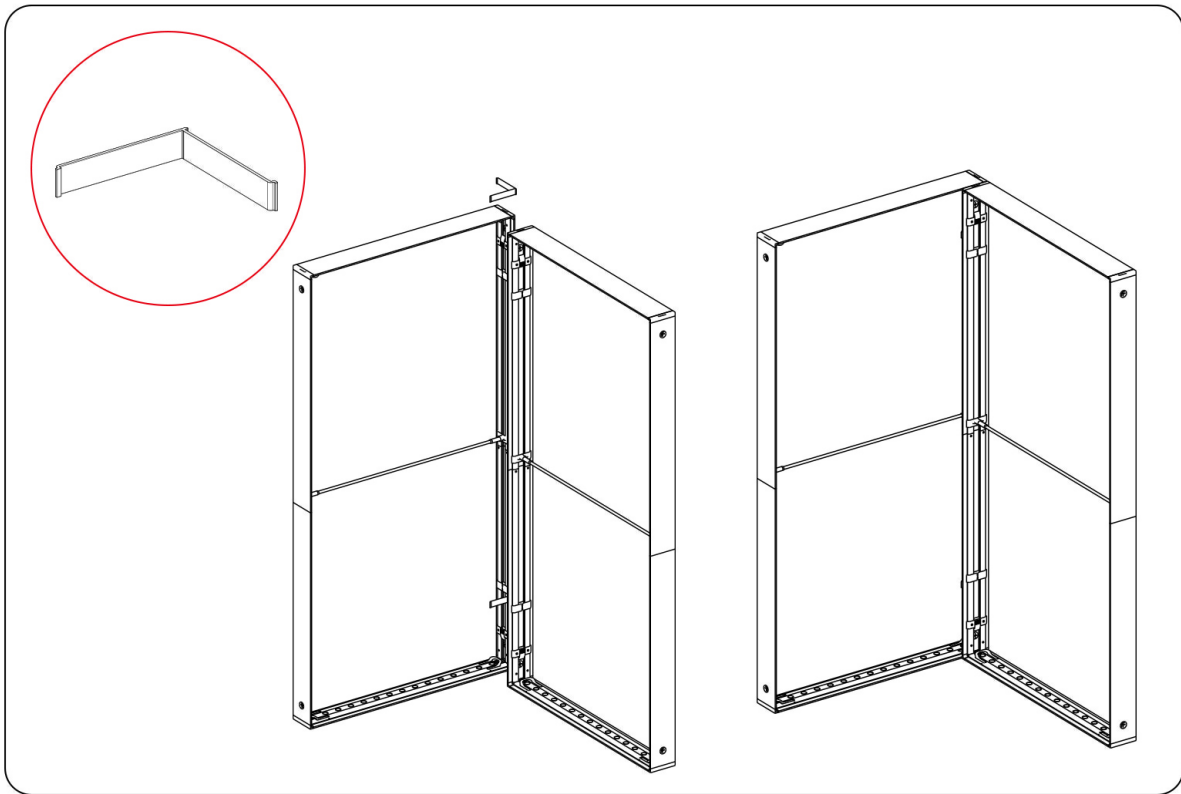

SEGO CONFIGURATION I

SEGO MODULAR LIGHTBOX DISPLAY
PRODUCT CODE:SEGO-I-20x20G

FRAME CONNECTION