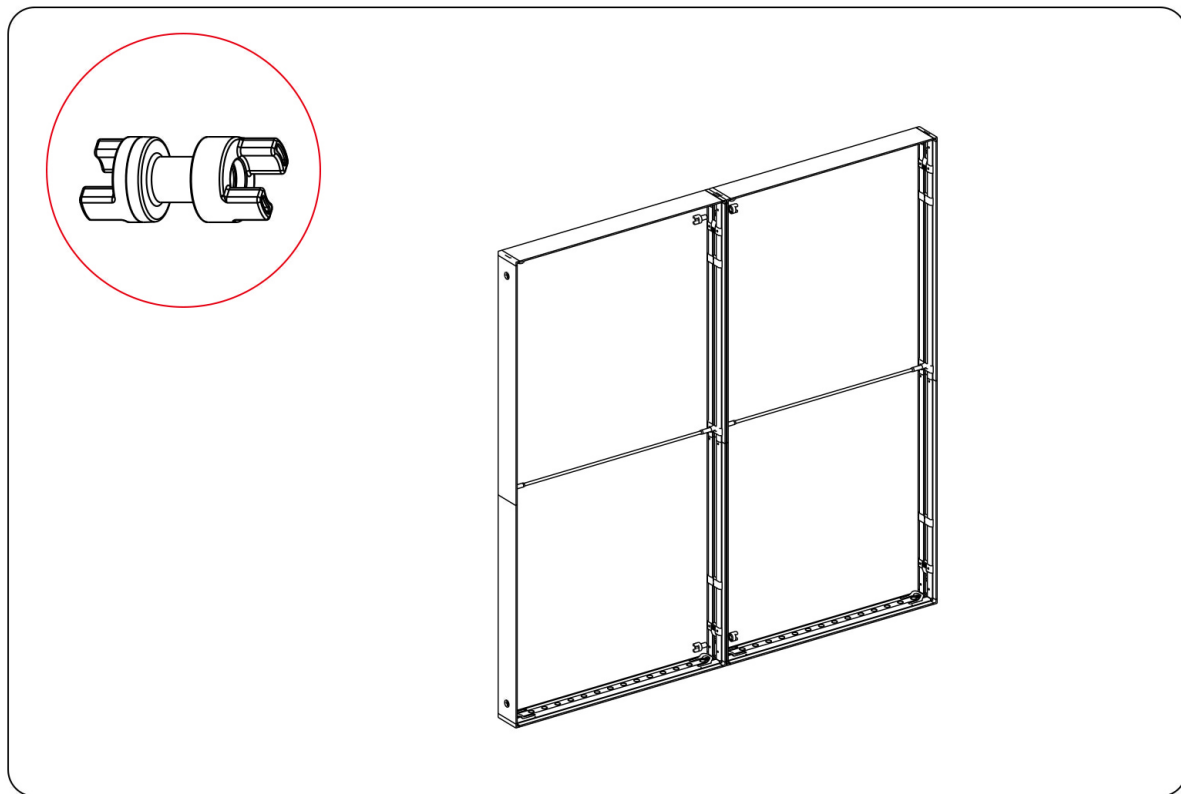

SEGO CONFIGURATION I

SEGO MODULAR LIGHTBOX DISPLAY
PRODUCT CODE:SEGO-I-20x20G

FRAME CONNECTION