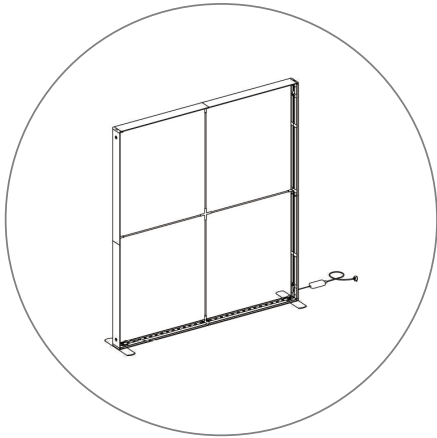

SEGO CONFIGURATION F

SEGO MODULAR LIGHTBOX DISPLAY
PRODUCT CODE:SEGO-F-20x10G

PARTS LIST

(qty 1)
SEGO-200X225X12