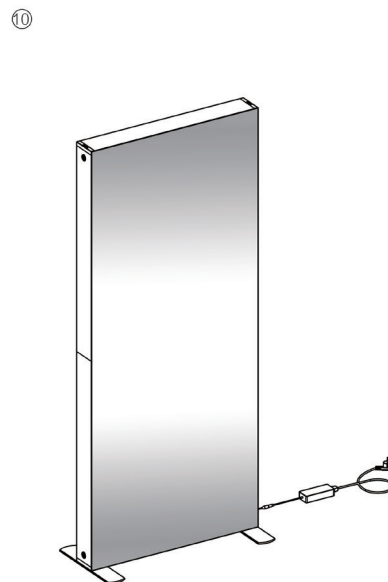

SEGO CONFIGURATION F

SEGO MODULAR LIGHTBOX DISPLAY

PRODUCT CODE:SEGO-F-20x10G