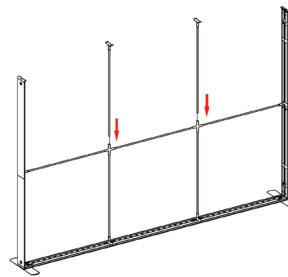

SEGO CONFIGURATION A

SEGO MODULAR LIGHTBOX DISPLAY
PRODUCT CODE: SEGO-A-20x10G

SET UP INSTRUCTIONS SEGO 300X225 FRAME ASSEMBLY

①

②

③

⑤

④

⑥

SEGO CONFIGURATION A

SEGO MODULAR LIGHTBOX DISPLAY
PRODUCT CODE: SEGO-A-20x10G

⑦

⑨

⑧

⑩

⑪

SEGO CONFIGURATION A

SEGO MODULAR LIGHTBOX DISPLAY

PRODUCT CODE: SEGO-A-20x10G

12

13

14

15

SEGO CONFIGURATION A