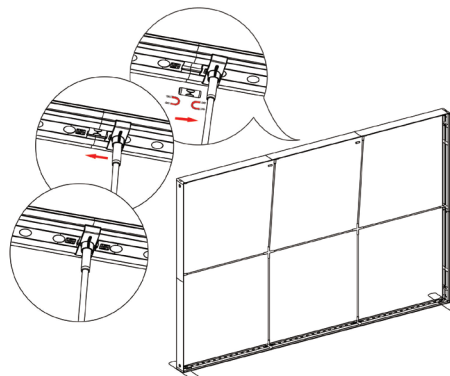

SEGO CONFIGURATION A

SEGO MODULAR LIGHTBOX DISPLAY

PRODUCT CODE: SEGO-A-20x10G

12

13

14

15

SEGO CONFIGURATION A