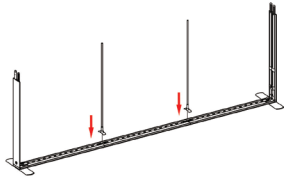

SEGO CONFIGURATION A

SEGO MODULAR LIGHTBOX DISPLAY
PRODUCT CODE: SEGO-A-20x10G

SET UP INSTRUCTIONS SEGO 300X225 FRAME ASSEMBLY

①

②

③

⑤

④

⑥

SEGO CONFIGURATION A

SEGO MODULAR LIGHTBOX DISPLAY
PRODUCT CODE: SEGO-A-20x10G

⑦

⑨

⑧

⑩

⑪

SEGO CONFIGURATION A

SEGO MODULAR LIGHTBOX DISPLAY

PRODUCT CODE: SEGO-A-20x10G

12

13

14

15

SEGO CONFIGURATION A