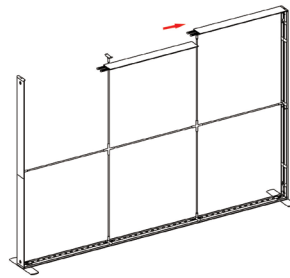

SEGO CONFIGURATION A

SEGO MODULAR LIGHTBOX DISPLAY

PRODUCT CODE: SEGO-A-20x10G

12

13

14

15

SEGO CONFIGURATION A