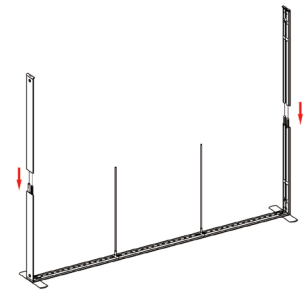

SEGO CONFIGURATION A

SEGO MODULAR LIGHTBOX DISPLAY
PRODUCT CODE: SEGO-A-20x10G

SET UP INSTRUCTIONS SEGO 300X225 FRAME ASSEMBLY

①

②

③

⑤

④

⑥

SEGO CONFIGURATION A

SEGO MODULAR LIGHTBOX DISPLAY
PRODUCT CODE: SEGO-A-20x10G

⑦

⑨

⑧

⑩

⑪

SEGO CONFIGURATION A

SEGO MODULAR LIGHTBOX DISPLAY

PRODUCT CODE: SEGO-A-20x10G

12

13

14

15

SEGO CONFIGURATION A