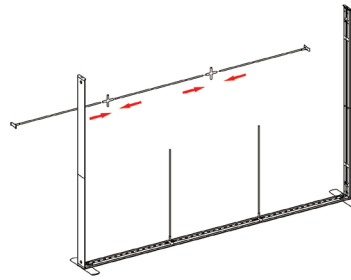

SEGO CONFIGURATION A

SEGO MODULAR LIGHTBOX DISPLAY
PRODUCT CODE: SEGO-A-20x10G

SET UP INSTRUCTIONS SEGO 300X225 FRAME ASSEMBLY

①

②

③

⑤

④

⑥

SEGO CONFIGURATION A

SEGO MODULAR LIGHTBOX DISPLAY
PRODUCT CODE: SEGO-A-20x10G

⑦

⑨

⑧

⑩

⑪

SEGO CONFIGURATION A

SEGO MODULAR LIGHTBOX DISPLAY

PRODUCT CODE: SEGO-A-20x10G

12

13

14

15

SEGO CONFIGURATION A