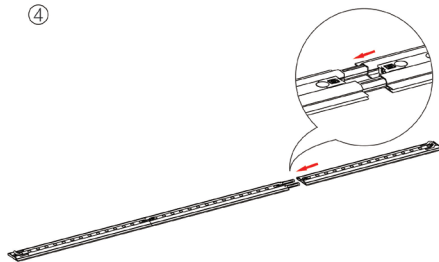

SEGO CONFIGURATION A

SEGO MODULAR LIGHTBOX DISPLAY
PRODUCT CODE: SEGO-A-20x10G

SET UP INSTRUCTIONS SEGO 300X225 FRAME ASSEMBLY

①

②

③

⑤

④

⑥

SEGO CONFIGURATION A

SEGO MODULAR LIGHTBOX DISPLAY
PRODUCT CODE: SEGO-A-20x10G

⑦

⑨

⑧

⑩

⑪

SEGO CONFIGURATION A

SEGO MODULAR LIGHTBOX DISPLAY

PRODUCT CODE: SEGO-A-20x10G

12

13

14

15

SEGO CONFIGURATION A