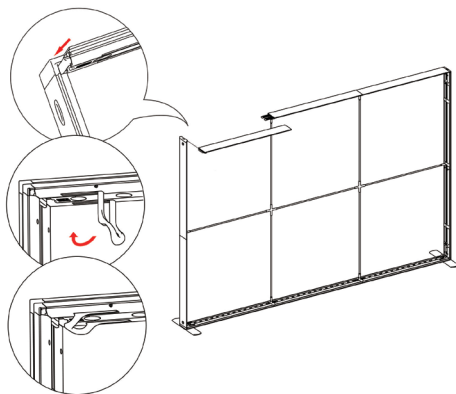

SEGO CONFIGURATION A

SEGO MODULAR LIGHTBOX DISPLAY

PRODUCT CODE: SEGO-A-20x10G

12

13

14

15

SEGO CONFIGURATION A