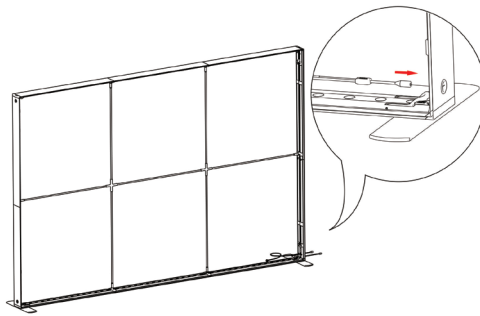

SEGO CONFIGURATION A

SEGO MODULAR LIGHTBOX DISPLAY

PRODUCT CODE: SEGO-A-20x10G

16

17

18

19