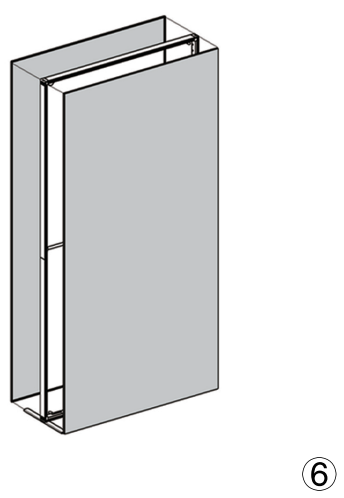

SET UP INSTRUCTIONS QSEG-100X225

SEGO QSEG CONFIGURATION C

SEGO & QSEG MODULAR SEG DISPLAY
PRODUCT CODE: SEGO-QSEG-C

On frame

On graphic

SET UP INSTRUCTIONS SEGP-100X225X12

SEGO QSEG CONFIGURATION C

SEGO & QSEG MODULAR SEG DISPLAY
PRODUCT CODE: SEGO-QSEG-C

On frame

On graphic

7

8

9

10

SEGO QSEG CONFIGURATION C

SEGO & QSEG MODULAR SEG DISPLAY
PRODUCT CODE: SEGO-QSEG-C