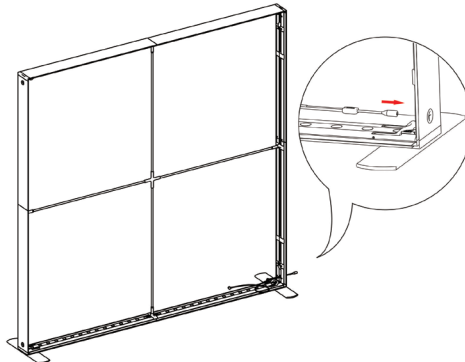

# SEGO QSEG CONFIGURATION A

SEGO & QSEG MODULAR SEG DISPLAY  
PRODUCT CODE: SEGO-QSEG-A

On frame

On graphic

12

13

14

15