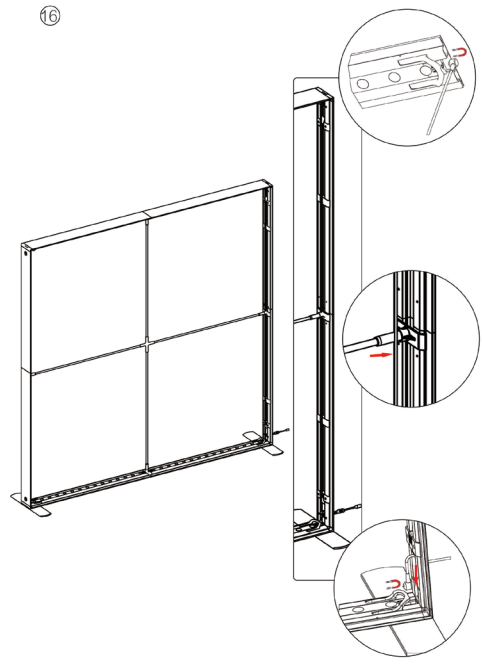

# SEGO QSEG CONFIGURATION A

SEGO & QSEG MODULAR SEG DISPLAY  
PRODUCT CODE: SEGO-QSEG-A

On frame

On graphic

16

17