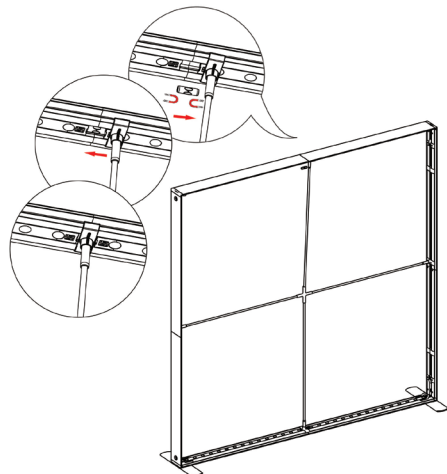

# SEGO QSEG CONFIGURATION A

SEGO & QSEG MODULAR SEG DISPLAY  
PRODUCT CODE: SEGO-QSEG-A

On frame

On graphic

12

13

14

15