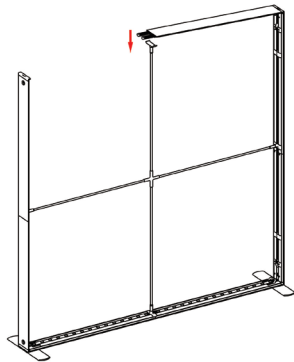

# SEGO QSEG CONFIGURATION A

SEGO & QSEG MODULAR SEG DISPLAY  
PRODUCT CODE: SEGO-QSEG-A

On frame

On graphic

12

13

14

15